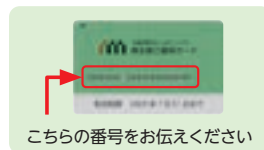

三井記念美術館

日本や東洋の優れた美術品から成る収蔵品は約4,000点、切手類約13万点で、このうち「志野茶碗 銘 卯花揃」、「円山応挙筆 雪松図屏風」など国宝6点のほか、重要文化財75点、重要美術品4点を数えます。(常設展はございません。)

【開館時間】 11:00～16:00
※入館は15:30まで
【休館日】 月曜日(祝日の場合、翌平日)
その他展示替休館、臨時休館がございます。

※新型コロナウイルス感染拡大防止のため、開催内容を変更する場合がありますので、最新の情報は上記ハローダイヤルにてご確認ください。

三井記念美術館外観

館内展示室

ホテル

ホテル指定のご宿泊料金・お食事代金を割引いたします。

【ご利用方法】

宿泊およびお食事のお申込みは各ホテルのご予約センターにて承ります。
お申込みの際、「株主様ご優待カード」の15桁のカード番号をお申し出ください。なお、ホテルにより、ご優待率、ご優待対象となるお部屋が異なります。また、優待除外期間もございますので、詳しくは各ホテルにお問い合わせください。

こちらの番号をお伝えください

ブランドニッコー東京 台場

※ご優待期間：2022年3月31日まで

ご予約・お問い合わせ先
TEL 03-5500-4550
(レストラン総合案内 受付
時間10:00～18:00)

■ ホテル直営レストランでのご利用総額を
10%割引いたします。

対象店舗

- ・ The Grill on 30th
- ・ The Bar & Lounge
- ・ 鉄板焼 銀杏
- ・ 中国料理 桃李
- ・ The Lobby Cafe
- ・ GARDEN DINING