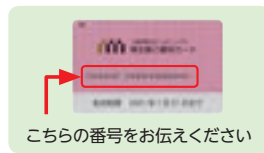

三井記念美術館外観

館内展示室

ホテル

ホテル指定のご宿泊代金・お食事代金をご優待価格となります。

【ご利用方法】

宿泊およびお食事のお申込みは各ホテルのご予約センターにて承ります。

お申込みの際、「株主様ご優待カード」の15桁のカード番号をお申し出ください。なお、ホテルにより、ご優待率、ご優待対象となるお部屋が異なります。また、優待除外期間もございますので、詳しくは各ホテルにお問い合わせください。

こちらの番号をお伝えください