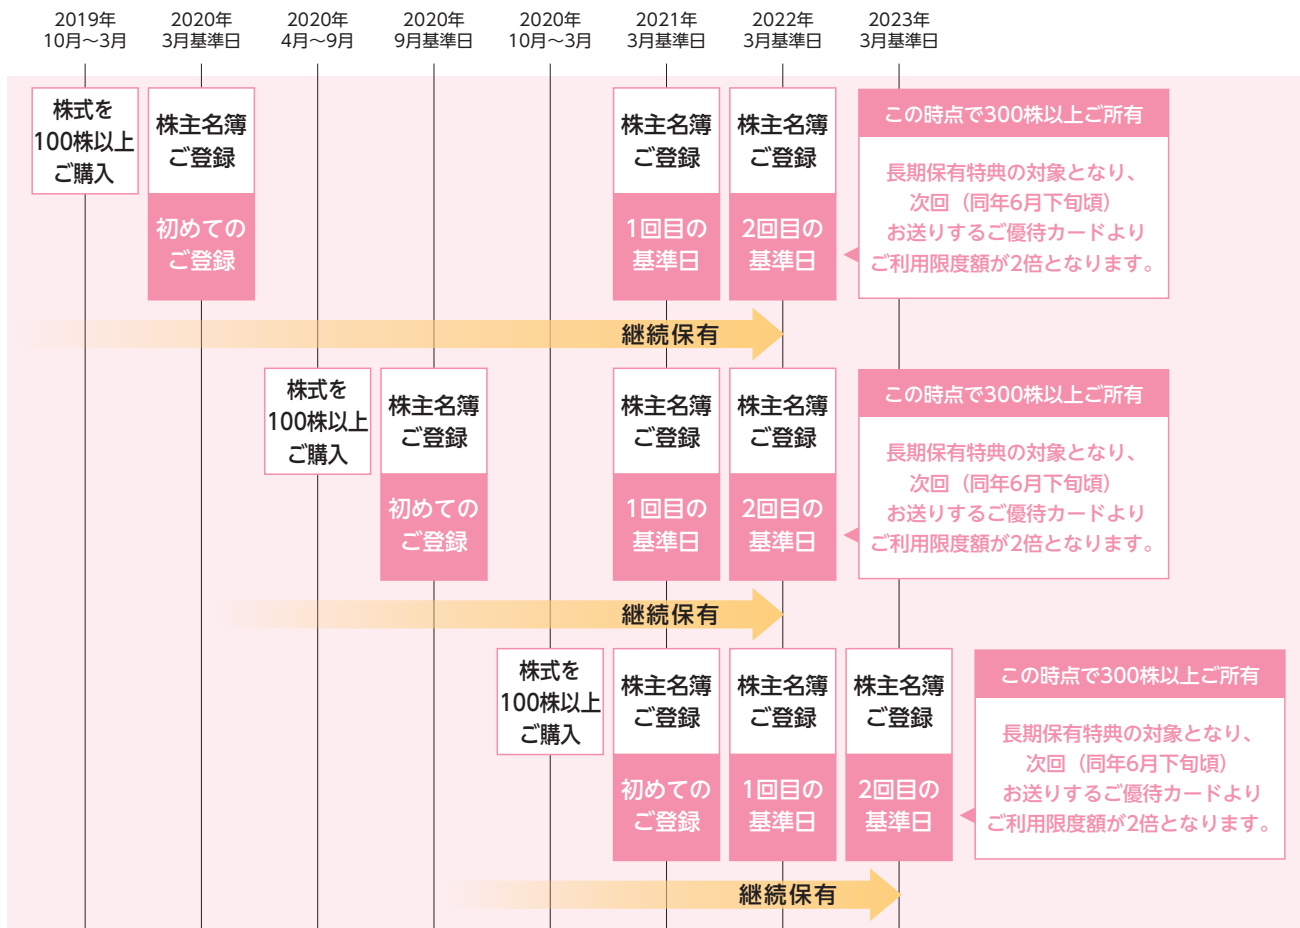

株主様ご優待カード

1 株主様ご優待カードの主なご優待特典

- 三越・伊勢丹・岩田屋・丸井今井をはじめグループ各店舗でのお買物や三越伊勢丹オンラインストア、レストラン・喫茶・イートインのご飲食代金を**10%**ご優待いたします。(ご利用限度額の範囲内)
- 当社グループ会社、提携施設におけるご優待がございます。

2 株主様ご優待カードのご利用上のご注意

- *店頭でのお買い物の際は、必ず本カードをお持ちください。
- *本カードのご利用は、ご本人およびそのご家族とし、他人に譲渡・売買・貸与された場合は、無効といたします。
- *1回のお買物で2枚以上の「株主様ご優待カード」をご利用いただくことはできません。
- *本カードの追加発行・分割発行はいたしません。
- *株主様ご優待カードをご利用された店舗より、そのお買物に関してのご連絡を差し上げる場合がございます。
- *一部ご優待をご利用いただけない店舗、品目、有料催事がございます。
- *一部割引率が異なる店舗、施設がございます。
- *本優待と他の優待制度を併せてご利用いただくことはできません。

3 今回お送りした株主様ご優待カードについて

【対象株主様と有効期限】

〈対象株主様〉 2020年9月30日時点の株主名簿にご登録された100株以上ご所有の新規株主様
〈有効期限〉 2021年7月31日まで

【ご所有株式数ごとのご利用限度額】

ご所有株式数	ご利用限度額	備考
100株以上 300株未満	15万円	①ご利用限度額は、「ご優待カード」の台紙に記載されています。カードのご利用開始後は、お買い物レシートにてご確認ください。 ②株主様ごとのご利用限度額の変更は、年1回のみ、3月末日の基準日のご所有株式数をもとに行われ、同年6月下旬発行のご優待カードへ反映いたします。 9月末日の基準日時点や、その他期中でご所有株式数の増減があった場合でも、ご利用限度額は即日反映とはなりません。 ③長期保有特典がございます。P3 4をご参照ください。
300株以上 500株未満	20万円	
500株以上 1,000株未満	25万円	
1,000株以上 3,000株未満	50万円	
3,000株以上 5,000株未満	75万円	
5,000株以上 10,000株未満	100万円	
10,000株以上	150万円	

4 長期保有特典

初めて株主名簿にご登録され「株主様ご優待カード」が発行された後、継続して当社の株式を保有され、3月末日の基準日を2年連続で迎えられた時点でのご所有株式数が**300株以上**の株主様は、次回送付する「株主様ご優待カード」より、ご利用限度額が2倍となります。

※当社株式をご購入いただきました時期（4月～9月／10月～3月）により、長期保有特典適用開始の時期が異なりますので、上記表にてご確認ください。