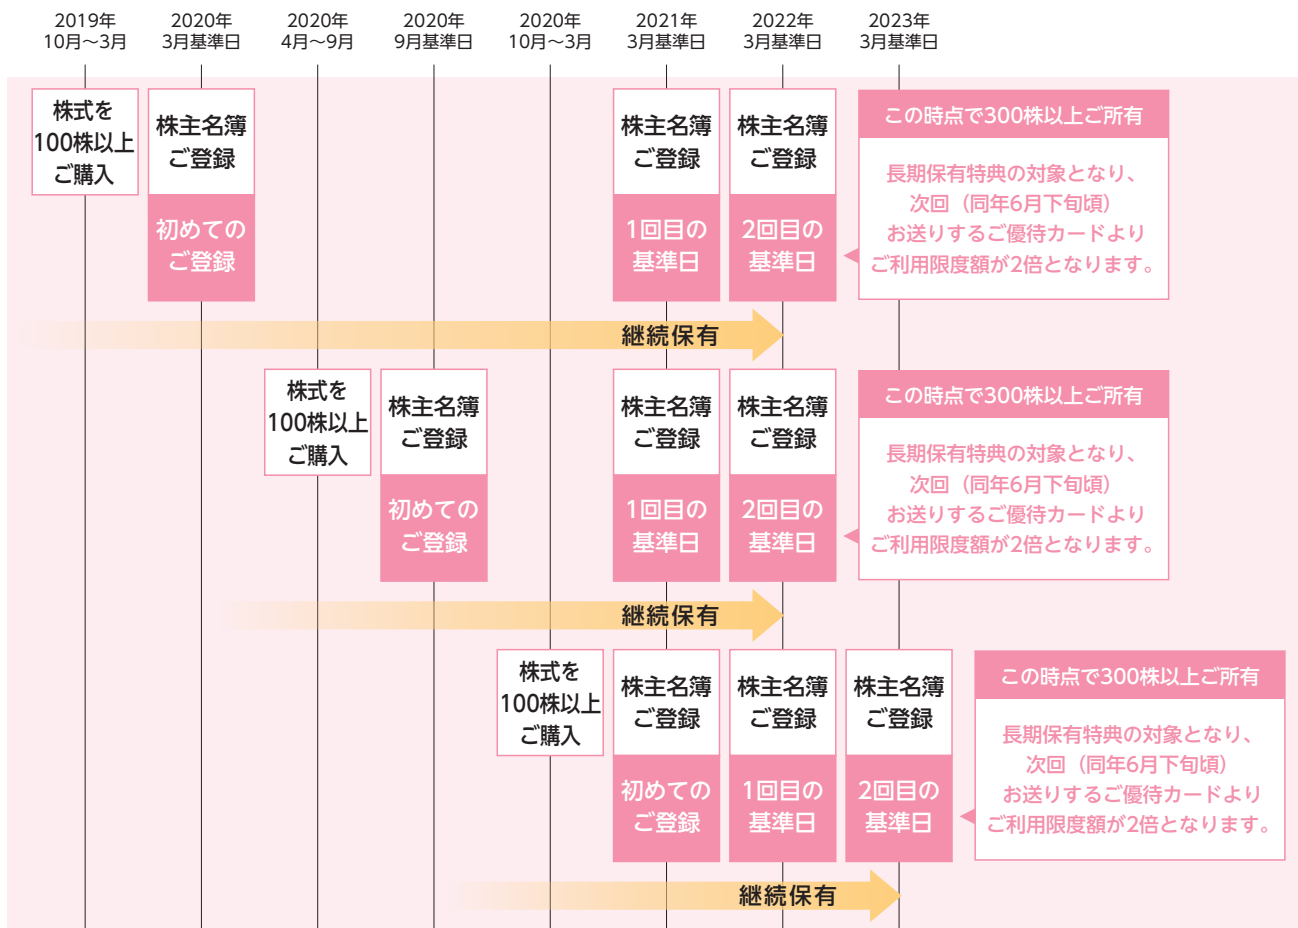

株主様ご優待カード

1 株主様ご優待カードの主なご優待特典

- 三越・伊勢丹・岩田屋・丸井今井をはじめグループ各店舗でのお買物や、レストラン・喫茶・イートインのご飲食代金を**10%**ご優待いたします。(ご利用限度額の範囲内)
- 当社グループ会社、提携施設におけるご優待がございます。

2 株主様ご優待カードのご利用上のご注意

- *店頭でのお買い物の際は、必ず本カードをお持ちください。
- *本カードのご利用は、ご本人およびそのご家族とし、他人に譲渡・売買・貸与された場合は、無効といたします。
- *1回のお買物で2枚以上の「株主様ご優待カード」をご利用いただくことはできません。
- *本カードの追加発行・分割発行はいたしません。
- *株主様ご優待カードをご利用された店舗より、そのお買物に関してのご連絡を差し上げる場合がございます。
- *一部ご優待をご利用いただけない店舗、品目、有料催事がございます。
- *一部割引率が異なる店舗、施設がございます。
- *本優待と他の優待制度を併せてご利用いただくことはできません。

3 今回お送りした株主様ご優待カードについて

【対象株主様と有効期限】

〈対象株主様〉 2020年3月31日時点の株主名簿にご登録された100株以上ご所有の株主様
〈有効期限〉 2021年7月31日まで

【ご所有株式数ごとのご利用限度額】

ご所有株式数	ご利用限度額	備考
100株以上 300株未満	30万円	①ご利用限度額は、「ご優待カード」の台紙に記載されています。カードのご利用開始後は、お買い物レシートにてご確認ください。 ②株主様ごとのご利用限度額の変更は、年1回のみ、3月末日の基準日のご所有株式数をもとに行われ、同年6月下旬発行のご優待カードへ反映いたします。 9月末日の基準日時点や、その他期中でご所有株式数の増減があった場合でも、ご利用限度額は即日反映とはなりません。 ③長期保有特典がございます。P3 4をご参照ください。
300株以上 500株未満	40万円	
500株以上 1,000株未満	50万円	
1,000株以上 3,000株未満	100万円	
3,000株以上 5,000株未満	150万円	
5,000株以上 10,000株未満	200万円	
10,000株以上	300万円	

4 長期保有特典

初めて株主名簿にご登録され「株主様ご優待カード」が発行された後、継続して当社の株式を保有され、3月末日の基準日を2年連続で迎えられた時点でのご所有株式数が**300株以上**の株主様は、次回送付する「株主様ご優待カード」より、ご利用限度額が2倍となります。

※当社株式をご購入いただきました時期（4月～9月／10月～3月）により、長期保有特典適用開始の時期が異なりますので、上記表にてご確認ください。