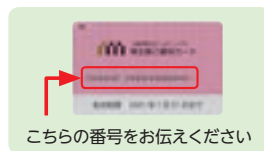

三井記念美術館外観

館内展示室

ホテル

ホテル指定のご宿泊代金・お食事代金をご優待価格となります。

【ご利用方法】

宿泊およびお食事のお申込みは各ホテルのご予約センターにて承ります。
お申込みの際、「株主様ご優待カード」の15桁のカード番号をお申し出ください。なお、ホテルにより、ご優待率、ご優待対象となるお部屋が異なります。また、優待除外期間もございますので、詳しくは各ホテルにお問い合わせください。

こちらの番号をお伝えください