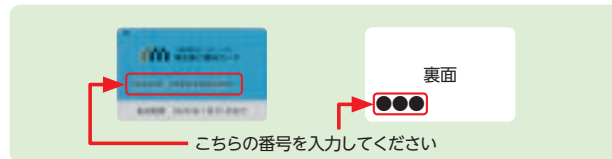

三越伊勢丹グループオンラインストア

三越伊勢丹グループの各オンラインストアでのお買物が10%ご優待となります。
(ご利用限度額の範囲内)

- ●伊勢丹オンラインストア ●三越オンラインストア
- ●三越伊勢丹のラグジュアリーオンラインストア
- ●丸井今井オンラインストア ●岩田屋三越オンラインストア
- ●化粧品オンラインストア [meeco (ミーコ)]

【ご利用方法】

※オンラインストアでのお買物にはWEB会員登録が必要です。

- ●(株)エムアイカード発行のカードでお支払いいただく場合のみ、ショッピングカートの「お支払方法の設定画面」で「株主様ご優待カード」の15桁の番号とカード裏面に記載されている「セキュリティコード」の3桁の番号を入力することで、10%のご優待が適用されます。
- ●一部ご利用いただけない商品、サービス等がございますのでご了承ください。
- ●決済時に株主優待の入力画面が表示されないものはご優待の対象外となります。
- ●エムアイポイントは「株主様ご優待カード」ご使用時のお支払いにはご利用いただけません。また、年間のお買い上げ額の加算対象とはなりません。エムアイポイントの付与対象とはなりません。

【オンラインストア利用時のサービスについて】

- ●WEB会員は年会費無料です。
- ●お届け日の日時指定、時間帯指定も可能です。(一部商品、丸井今井オンラインストア、岩田屋三越オンラインストア、三越伊勢丹のラグジュアリーオンラインストアを除く。また、一部商品は店頭でのお受け取りも可能です。)
- ●ご利用に合わせたのし紙や、名入れのご指定、メッセージカードや手付袋をお付けする等のご指定も可能です。(一部商品、三越伊勢丹のラグジュアリーオンラインストアを除く)

三越伊勢丹グループオンラインストアのご紹介

伊勢丹オンラインストア URL : www.isetan.co.jp

毎日が新しいファッションの伊勢丹をオンラインでも。ファッションやリビング、食品など、気軽にお買い物をお楽しみいただけます。伊勢丹オンラインストア限定の商品や、店舗と連動した期間限定の催し物もございます。

配送料は全国一律料金(注)となります。(ただし、一部商品・ジェイアル京都伊勢丹オンラインストアを除きます)

【お問い合わせ先】

フリーダイヤル : 0120-102-102 (午前10時~午後6時/店舗休業日を除く)

メール : 伊勢丹オンラインストアの「お問い合わせフォーム」をご利用ください。

(注) 小物配送330円、ハンガー配送550円、大物配送1,100円、冷蔵便・冷凍便550円