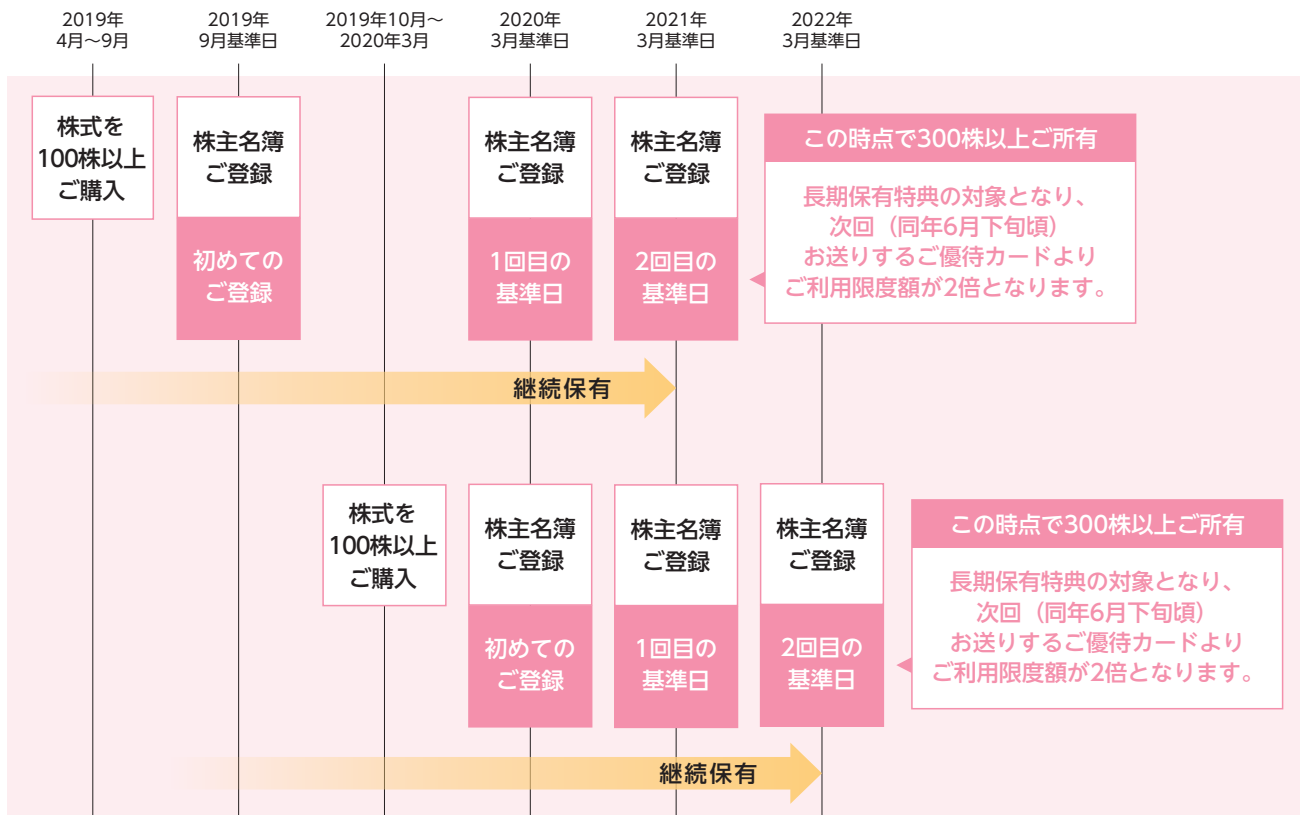

株主様ご優待制度のご案内

第12期 中間期 (2019年11月発行)

三越伊勢丹ホールディングス

この度は、当社の株式をご所有いただき、誠にありがとうございます。

本年9月末日時点で当社の株主名簿にご登録され、株式を100株以上ご所有の新規株主様に、「株主様ご優待カード」をご送付させていただきました。当社では、株主の皆様にご「株主様ご優待制度」を設けており、当社グループならではの各種ご優待をご用意いたしております。つきましては、この冊子をご覧のうえ、ご利用くださいますようお願い申し上げます。

株主様ご優待カード

1 株主様ご優待カードの主なご優待特典

- 三越・伊勢丹・岩田屋・丸井今井をはじめグループ各店舗でのお買物や、レストラン・喫茶・イートインのご飲食代金を**10%**ご優待いたします。(ご利用限度額の範囲内)
- 当社グループ会社、提携施設におけるご優待がございます。

2 株主様ご優待カードのご利用上のご注意

- *店頭でのお買い物の際は、必ず本カードをお持ちください。
- *本カードのご利用は、ご本人およびそのご家族とし、他人に譲渡・売買・貸与された場合は、無効といたします。
- *1回のお買物で2枚以上の「株主様ご優待カード」をご利用いただくことはできません。
- *本カードの追加発行・分割発行はいたしません。
- *株主様ご優待カードをご利用された店舗より、そのお買物に関してのご連絡を差し上げる場合がございます。
- *一部ご優待をご利用いただけない店舗、品目、有料催事がございます。
- *一部割引率が異なる店舗、施設がございます。
- *本優待と他の優待制度を併せてご利用いただくことはできません。

3 今回お送りした株主様ご優待カードについて

【対象株主様と有効期限】

〈対象株主様〉 2019年9月30日時点の株主名簿にご登録された100株以上ご所有の新規株主様
〈有効期限〉 2020年7月31日まで

【ご所有株式数ごとのご利用限度額】

ご所有株式数	ご利用限度額	備考
100株以上 300株未満	15万円	①ご利用限度額は、「ご優待カード」の台紙に記載されています。カードのご利用開始後は、お買い物レシートにてご確認ください。
300株以上 500株未満	20万円	
500株以上 1,000株未満	25万円	②株主様ごとのご利用限度額の変更は、年1回、3月末日の基準日のご所有株式数をもとに行われ、同年6月下旬発行のご優待カードへ反映いたします。(9月末日の基準日時点でご所有株式数の増減があった場合でも、翌年6月下旬発行のご優待カード発行時期まで反映されません。)
1,000株以上 3,000株未満	50万円	
3,000株以上 5,000株未満	75万円	
5,000株以上 10,000株未満	100万円	③次回3月末日時点の株主様にお送りする株主様ご優待カードから、年1回の発行となります。その際のご優待限度額は、左記の2倍となります。
10,000株以上	150万円	

4 長期保有特典

初めて株主名簿にご登録され「株主様ご優待カード」が発行された後、継続して当社の株式を保有され、3月末日の基準日を2年連続で迎えられた時点でのご所有株式数が**300株以上**の株主様は、次回送付する「株主様ご優待カード」より、ご利用限度額が2倍となります。

百貨店および当社グループの店舗におけるご優待内容【物販・レストラン・喫茶・イートイン】

百貨店および当社グループの店舗でのお買物およびレストラン・喫茶・イートインのご飲食代金を10%ご優待いたします。(ご利用限度額の範囲内)