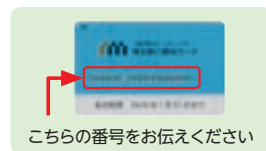

三井記念美術館外観

館内展示室

ホテル

ホテル指定のご宿泊代金・お食事代金をご優待価格となります。

【ご利用方法】

宿泊およびお食事のお申込みは各ホテルのご予約センターにて承ります。
お申込みの際、「株主様ご優待カード」の15桁のカード番号をお申し出ください。なお、ホテルにより、ご優待率、ご優待対象となるお部屋が異なります。また、優待除外期間もございますので、詳しくは各ホテルにお問い合わせください。

こちらの番号をお伝えください