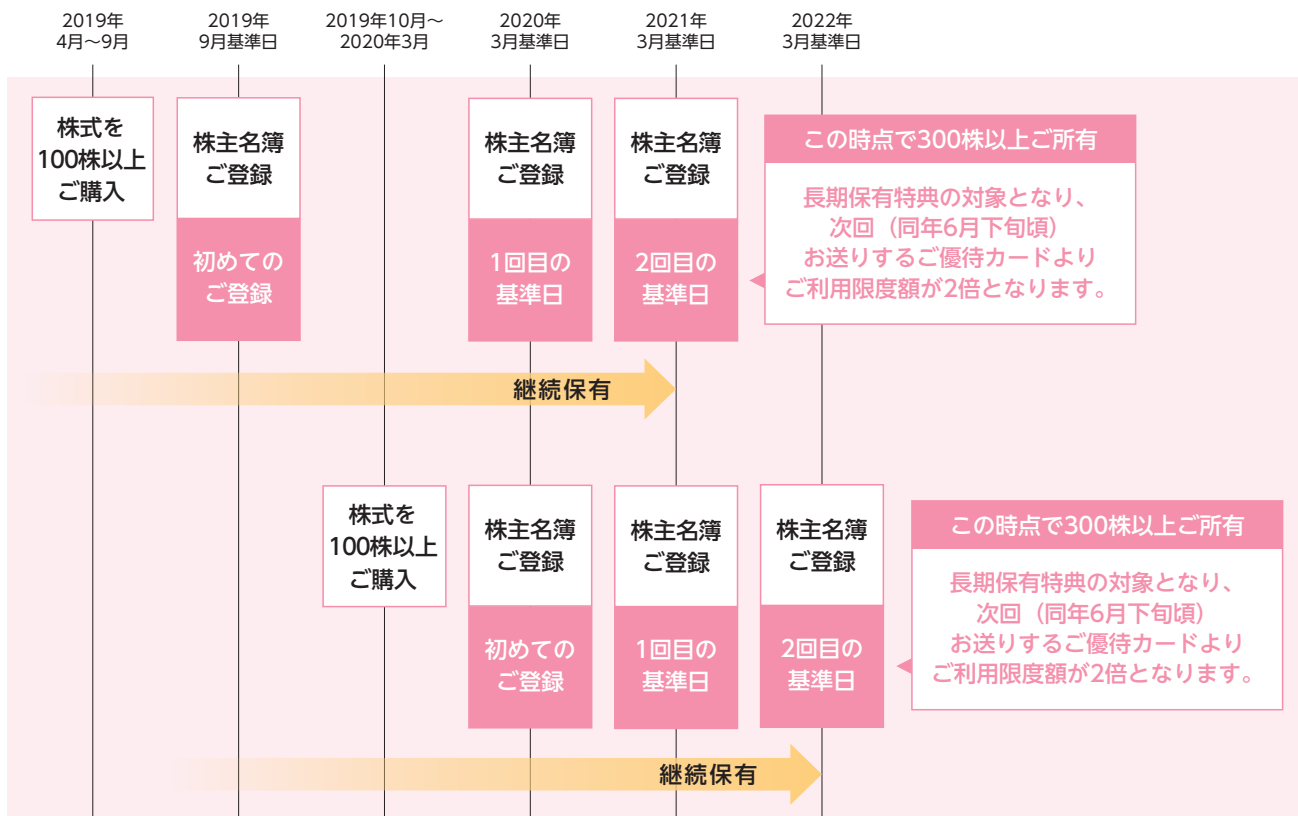

4 長期保有特典

初めて「株主様ご優待カード」が発行された後、継続して当社の株式を保有され、3月末日の基準日を2年連続で迎えられた時点で**300株以上ご所有**の株主様は、次回送付する「株主様ご優待カード」より、ご利用限度額が2倍となります。